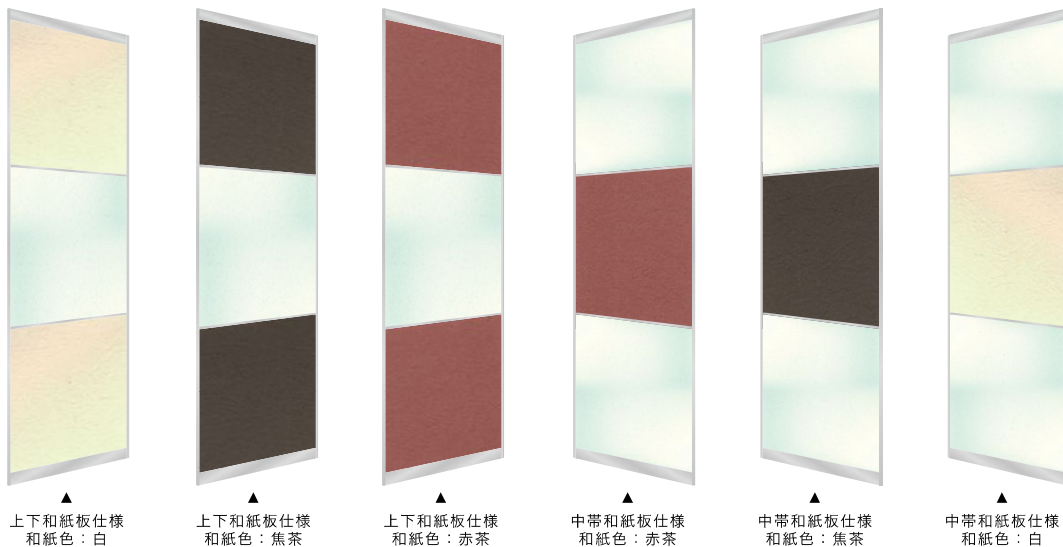

和紙戸

washido

▲
上下和紙板仕様
和紙色：白

▲
上下和紙板仕様
和紙色：焦茶

▲
上下和紙板仕様
和紙色：赤茶

▲
中帯和紙板仕様
和紙色：赤茶

▲
中帯和紙板仕様
和紙色：焦茶

▲
中帯和紙板仕様
和紙色：白

「和紙板と樹脂パネルとアルミフレーム。有機質素材と無機質素材の融合」

「和紙からイメージするものを、現代のインテリアに取り入れたい」

和紙戸は、そんな発想から生まれました。

和紙の繊細さとアルミの質感、樹脂パネルの採光性。

スタイリッシュでありながら、風合いを語ることができる。

和紙戸が創り出すやわらかに彩られた住空間を楽しんでください。

5つの特長

1. 高さ 2480 mm までのフリーオーダーが可能
2. 既存のフスマ枠を壊さずに、そのまま取付け可能
3. 和紙パネルに撥水性の和紙を使用し、メンテナンス性が高い
4. これまでにない、和とモダンが高い次元で融合したデザイン
5. 和室に光を取り込むとともに、室内外の気配を感じ取ることができる

■和紙戸(ワシド)

仕様	様：上吊り仕様引戸・Vレール仕様引戸
寸法	法：DW=～930mm×DH=～2480mm
参考価格	建具1枚 / ￥114.000
	2枚建て / ￥228.000
	3枚建て / ￥342.000
	4枚建て / ￥456.000

アルミフレーム：マットシルバー色

樹脂パネル：アクリルt=3mmクリアマット色

和紙板：t=4mm合板超撥水和紙貼

超撥水和紙：ホルムアルデヒド対策製品・F☆☆☆☆
防汚性が高く、汚れても水拭きが可能。
通気性に優れた自然素材。