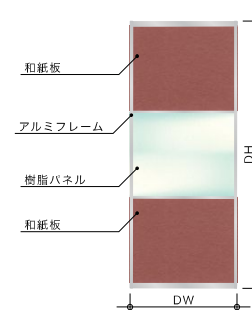

和紙戸

washido

▲
上下和紙板仕様
和紙色：白

▲
上下和紙板仕様
和紙色：焦茶

▲
上下和紙板仕様
和紙色：赤茶

▲
中帯和紙板仕様
和紙色：赤茶

▲
中帯和紙板仕様
和紙色：焦茶

▲
中帯和紙板仕様
和紙色：白

「和紙板と樹脂パネルとアルミフレーム。有機質素材と無機質素材の融合」

「和紙からイメージするものを、現代のインテリアに取り入れたい」

和紙戸は、そんな発想から生まれました。

和紙の繊細さとアルミの質感、樹脂パネルの採光性。

スタイリッシュでありながら、風合いを語ることができる。

和紙戸が創り出すやわらかに彩られた住空間を楽しんでください。

5つの特長

1. 高さ 2480 mm までのフリーオーダーが可能
2. 既存のフスマ枠を壊さずに、そのまま取付け可能
3. 和紙パネルに撥水性の和紙を使用し、メンテナンス性が高い
4. これまでにない、和とモダンが高い次元で融合したデザイン
5. 和室に光を取り込むとともに、室内外の気配を感じ取ることができる

■和紙戸(ワシド)

仕様	様：上吊り仕様引戸・Vレール仕様引戸
寸法	法：DW=～930mm×DH=～2480mm
参考価格	建具1枚 / ￥114.000
	2枚建て / ￥228.000
	3枚建て / ￥342.000
	4枚建て / ￥456.000

アルミフレーム：マットシルバー色

樹脂パネル：アクリルt=3mmクリアマット色

和紙板：t=4mm合板超撥水和紙貼

超撥水和紙：ホルムアルデヒド対策製品・F☆☆☆☆
防汚性が高く、汚れても水拭きが可能。
通気性に優れた自然素材。