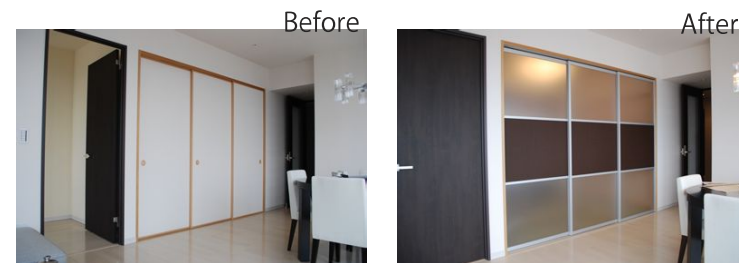

「和紙板と樹脂パネルとアルミフレーム。有機質素材と無機質素材の融合」

「和紙からイメージするものを、現代のインテリアに取り入れたい」

和紙戸は、そんな発想から生まれました。

和紙の繊細さとアルミの質感、樹脂パネルの採光性。

スタイリッシュでありながら、風合いを語ることができる。

和紙戸が創り出すやわらかに彩られた住空間を楽しんでください。

5つの特長

1. 高さ 2480 mm までのフリーオーダーが可能
2. 既存のフスマ枠を壊さずに、そのまま取付け可能
3. 和紙パネルに撥水性の和紙を使用し、メンテナンス性が高い
4. これまでにない、和とモダンが高い次元で融合したデザイン
5. 和室に光を取り込むとともに、室内外の気配を感じ取ることができる

■和紙戸(ワシド)

仕様	様：上吊り仕様引戸・Vレール仕様引戸
寸法	法：DW=～930mm×DH=～2480mm
参考価格	建具1枚 / ￥114.000
	2枚建て / ￥228.000
	3枚建て / ￥342.000
	4枚建て / ￥456.000

アルミフレーム：マットシルバー色

樹脂パネル：アクリルt=3mmクリアマット色

和紙板：t=4mm合板超撥水和紙貼

超撥水和紙：ホルムアルデヒド対策製品・F☆☆☆☆
防汚性が高く、汚れても水拭きが可能。
通気性に優れた自然素材。