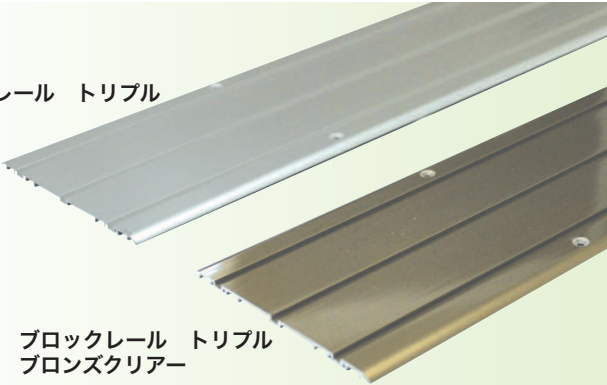

脱輪をブロックする安全設計
素足にやさしいR形状
BLOCK RAIL

専用ブロック戸車を併用で、脱輪防止効果UP!
裏面でブロック戸車説明

ブロックレール シングル
シルバー

ブロックレール シングル
ブロンズクリアー

■穴開け加工済み ■シルバー色・ブロンズ色ビス(2.7mm×16mm)付き

ブロックレール ダブル
シルバー

ブロックレール ダブル
ブロンズクリアー

■穴開け加工済み ■シルバー色・ブロンズ色ビス(2.7mm×16mm)付き

ブロックレール トリプル
シルバー

ブロックレール トリプル
ブロンズクリアー

■穴開け加工済み ■シルバー色・ブロンズ色ビス(2.7mm×16mm)付き

アルミ耳付ブロックレール
シルバー

アルミ耳付ブロックレール
ブロンズクリアー

アルミラインブロックレール
シルバー

アルミラインブロックレール
ブロンズクリアー

**ブロックレール
シングル EBS**