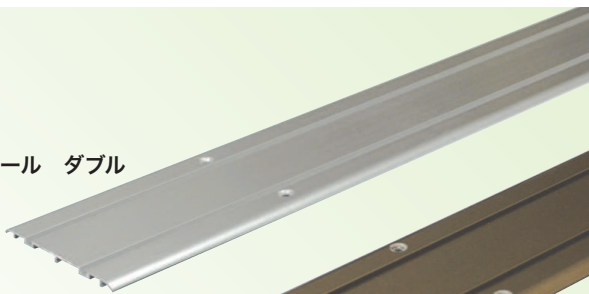

脱輪をブロックする安全設計
素足にやさしいR形状
BLOCK RAIL

専用ブロック戸車を併用で、脱輪防止効果UP!
裏面でブロック戸車説明

ブロックレール シングル
シルバー

ブロックレール シングル
ブロンズクリアー

■穴開け加工済み ■シルバー色・ブロンズ色ビス(2.7mm×16mm)付き

ブロックレール ダブル
シルバー

ブロックレール ダブル
ブロンズクリアー

■穴開け加工済み ■シルバー色・ブロンズ色ビス(2.7mm×16mm)付き

ブロックレール トリプル
シルバー

ブロックレール トリプル
ブロンズクリアー

■穴開け加工済み ■シルバー色・ブロンズ色ビス(2.7mm×16mm)付き

アルミ耳付ブロックレール
シルバー

アルミ耳付ブロックレール
ブロンズクリアー

アルミラインブロックレール
シルバー

アルミラインブロックレール
ブロンズクリアー

**ブロックレール
シングル EBS**