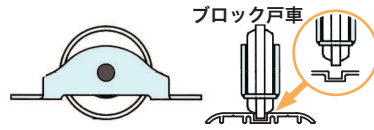

脱輪をブロックする安全設計
素足にやさしいR形状
BLOCK RAIL

専用ブロック戸車を併用で、脱輪防止効果UP!
裏面でブロック戸車説明

ブロックレール シングル
シルバー

ブロックレール シングル
ブロンズクリアー

■穴開け加工済み ■シルバー色・ブロンズ色ビス(2.7mm×16mm)付き

ブロックレール ダブル
シルバー

ブロックレール ダブル
ブロンズクリアー

■穴開け加工済み ■シルバー色・ブロンズ色ビス(2.7mm×16mm)付き

ブロックレール トリプル
シルバー

ブロックレール トリプル
ブロンズクリアー

■穴開け加工済み ■シルバー色・ブロンズ色ビス(2.7mm×16mm)付き

アルミ耳付ブロックレール
シルバー

アルミ耳付ブロックレール
ブロンズクリアー

アルミラインブロックレール
シルバー

アルミラインブロックレール
ブロンズクリアー

**ブロックレール
シングル EBS**