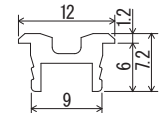

アルミ(シルバー)	アルミ(ブロンズクリアー)	サイズ	梱包
定価(円)	定価(円)		
2.270	2.440	2M	30本
3.400	3.650	3M	30本
4.540	4.870	4M	30本

**ブロックレール
ダブル P-33 EBW33**

アルミ(シルバー)	アルミ(ブロンズクリアー)	サイズ	梱包
定価(円)	定価(円)		
3.600	3.900	2M	20本
5.400	5.850	3M	20本
7.200	7.800	4M	20本

**ブロックレール
ダブル P-36 EBW36**

アルミ(シルバー)	アルミ(ブロンズクリアー)	サイズ	梱包
定価(円)	定価(円)		
3.740	4.070	2M	20本
5.600	6.100	3M	20本
7.470	8.140	4M	20本

**ブロックレール
トリプル P-33 EBT33**

アルミ(シルバー)	アルミ(ブロンズクリアー)	サイズ	梱包
定価(円)	定価(円)		
8.770	9.470	3M	10本
11.670	12.600	4M	10本

**ブロックレール
トリプル P-36 EBT36**

アルミ(シルバー)	アルミ(ブロンズクリアー)	サイズ	梱包
定価(円)	定価(円)		
9.040	9.770	3M	10本
12.040	13.040	4M	10本

アルミ耳付ブロックレール

EMBR9060

アルミ(シルバー)	アルミ(ブロンズクリアー)	サイズ	梱包
定価(円)	定価(円)		
1.060	1.180	2M	50本
1.590	1.770	3M	50本
2.120	2.360	4M	50本