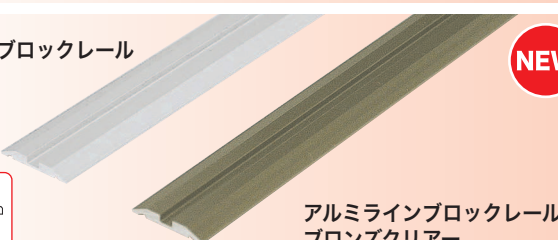

脱輪をブロックする安全設計
素足にやさしいR形状
BLOCK RAIL

専用ブロック戸車を併用で、脱輪防止効果UP!
裏面でブロック戸車説明

ブロックレール シングル
シルバー

ブロックレール シングル
ブロンズクリアー

■穴開け加工済み ■シルバー色・ブロンズ色ビス(2.7mm×16mm)付き

ブロックレール ダブル
シルバー

ブロックレール ダブル
ブロンズクリアー

■穴開け加工済み ■シルバー色・ブロンズ色ビス(2.7mm×16mm)付き

ブロックレール トリプル
シルバー

ブロックレール トリプル
ブロンズクリアー

■穴開け加工済み ■シルバー色・ブロンズ色ビス(2.7mm×16mm)付き

アルミ耳付ブロックレール
シルバー

アルミ耳付ブロックレール
ブロンズクリアー

アルミラインブロックレール
シルバー

アルミラインブロックレール
ブロンズクリアー

**ブロックレール
シングル EBS**