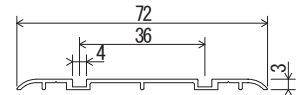

ブロックレール トリプル
シルバー

ブロックレール トリプル
ブロンズクリアー

■穴開け加工済み ■シルバー色・ブロンズ色ビス(2.7mm×16mm)付き

アルミ耳付ブロックレール
シルバー

アルミ耳付ブロックレール
ブロンズクリアー

アルミラインブロックレール
シルバー

アルミラインブロックレール
ブロンズクリアー

**ブロックレール
シングル EBS**

アルミ(シルバー)	アルミ(ブロンズクリアー)	サイズ	梱包
定価(円)	定価(円)		
2.270	2.440	2M	30本
3.400	3.650	3M	30本
4.540	4.870	4M	30本

**ブロックレール
ダブル P-33 EBW33**

アルミ(シルバー)	アルミ(ブロンズクリアー)	サイズ	梱包
定価(円)	定価(円)		
3.600	3.900	2M	20本
5.400	5.850	3M	20本
7.200	7.800	4M	20本

**ブロックレール
ダブル P-36 EBW36**

アルミ(シルバー)	アルミ(ブロンズクリアー)	サイズ	梱包
定価(円)	定価(円)		
3.740	4.070	2M	20本
5.600	6.100	3M	20本
7.470	8.140	4M	20本

**ブロックレール
トリプル P-33 EBT33**

アルミ(シルバー)	アルミ(ブロンズクリアー)	サイズ	梱包
定価(円)	定価(円)		
8.770	9.470	3M	10本
11.670	12.600	4M	10本