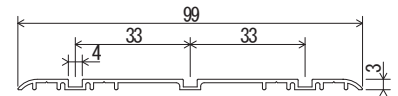

アルミ(シルバー)	アルミ(ブロンズクリアー)	サイズ	梱包
定価(円)	定価(円)		
2.270	2.440	2M	30本
3.400	3.650	3M	30本
4.540	4.870	4M	30本

**ブロックレール
ダブル P-33 EBW33**

アルミ(シルバー)	アルミ(ブロンズクリアー)	サイズ	梱包
定価(円)	定価(円)		
3.600	3.900	2M	20本
5.400	5.850	3M	20本
7.200	7.800	4M	20本

**ブロックレール
ダブル P-36 EBW36**

アルミ(シルバー)	アルミ(ブロンズクリアー)	サイズ	梱包
定価(円)	定価(円)		
3.740	4.070	2M	20本
5.600	6.100	3M	20本
7.470	8.140	4M	20本

**ブロックレール
トリプル P-33 EBT33**

アルミ(シルバー)	アルミ(ブロンズクリアー)	サイズ	梱包
定価(円)	定価(円)		
8.770	9.470	3M	10本
11.670	12.600	4M	10本

**ブロックレール
トリプル P-36 EBT36**

アルミ(シルバー)	アルミ(ブロンズクリアー)	サイズ	梱包
定価(円)	定価(円)		
9.040	9.770	3M	10本
12.040	13.040	4M	10本

アルミ耳付ブロックレール

EMBR9060

アルミ(シルバー)	アルミ(ブロンズクリアー)	サイズ	梱包
定価(円)	定価(円)		
1.060	1.180	2M	50本
1.590	1.770	3M	50本
2.120	2.360	4M	50本