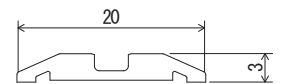

**ブロックレール
ダブル P-36 EBW36**

アルミ(シルバー)	アルミ(ブロンズクリアー)	サイズ	梱包
定価(円)	定価(円)		
3.740	4.070	2M	20本
5.600	6.100	3M	20本
7.470	8.140	4M	20本

**ブロックレール
トリプル P-33 EBT33**

アルミ(シルバー)	アルミ(ブロンズクリアー)	サイズ	梱包
定価(円)	定価(円)		
8.770	9.470	3M	10本
11.670	12.600	4M	10本

**ブロックレール
トリプル P-36 EBT36**

アルミ(シルバー)	アルミ(ブロンズクリアー)	サイズ	梱包
定価(円)	定価(円)		
9.040	9.770	3M	10本
12.040	13.040	4M	10本

アルミ耳付ブロックレール

EMBR9060

アルミ(シルバー)	アルミ(ブロンズクリアー)	サイズ	梱包
定価(円)	定価(円)		
1.060	1.180	2M	50本
1.590	1.770	3M	50本
2.120	2.360	4M	50本

アルミラインブロックレール

ELBR20

アルミ(シルバー)	アルミ(ブロンズクリアー)	サイズ	梱包
定価(円)	定価(円)		
1.400	1.540	2M	40本
2.100	2.310	3M	40本
2.800	3.080	4M	40本