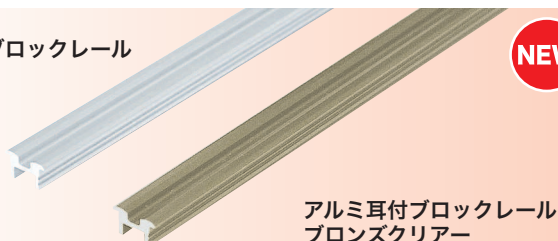

脱輪をブロックする安全設計
素足にやさしいR形状
BLOCK RAIL

専用ブロック戸車を併用で、脱輪防止効果UP!
裏面でブロック戸車説明

ブロックレール シングル
シルバー

ブロックレール シングル
ブロンズクリアー

■穴開け加工済み ■シルバー色・ブロンズ色ビス(2.7mm×16mm)付き

ブロックレール ダブル
シルバー

ブロックレール ダブル
ブロンズクリアー

■穴開け加工済み ■シルバー色・ブロンズ色ビス(2.7mm×16mm)付き

ブロックレール トリプル
シルバー

ブロックレール トリプル
ブロンズクリアー

■穴開け加工済み ■シルバー色・ブロンズ色ビス(2.7mm×16mm)付き

アルミ耳付ブロックレール
シルバー

アルミ耳付ブロックレール
ブロンズクリアー

アルミラインブロックレール
シルバー

アルミラインブロックレール
ブロンズクリアー

**ブロックレール
シングル EBS**