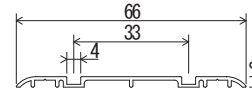

ブロックレール トリプル
シルバー

ブロックレール トリプル
ブロンズクリアー

■穴開け加工済み ■シルバー色・ブロンズ色ビス(2.7mm×16mm)付き

アルミ耳付ブロックレール
シルバー

アルミ耳付ブロックレール
ブロンズクリアー

アルミラインブロックレール
シルバー

アルミラインブロックレール
ブロンズクリアー

**ブロックレール
シングル EBS**

アルミ(シルバー)	アルミ(ブロンズクリアー)	サイズ	梱包
定価(円)	定価(円)		
2.270	2.440	2M	30本
3.400	3.650	3M	30本
4.540	4.870	4M	30本

**ブロックレール
ダブル P-33 EBW33**

アルミ(シルバー)	アルミ(ブロンズクリアー)	サイズ	梱包
定価(円)	定価(円)		
3.600	3.900	2M	20本
5.400	5.850	3M	20本
7.200	7.800	4M	20本

**ブロックレール
ダブル P-36 EBW36**

アルミ(シルバー)	アルミ(ブロンズクリアー)	サイズ	梱包
定価(円)	定価(円)		
3.740	4.070	2M	20本
5.600	6.100	3M	20本
7.470	8.140	4M	20本

**ブロックレール
トリプル P-33 EBT33**

アルミ(シルバー)	アルミ(ブロンズクリアー)	サイズ	梱包
定価(円)	定価(円)		
8.770	9.470	3M	10本
11.670	12.600	4M	10本