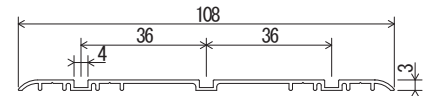

**ブロックレール
ダブル P-36 EBW36**

アルミ(シルバー)	アルミ(ブロンズクリアー)	サイズ	梱包
定価(円)	定価(円)		
3.740	4.070	2M	20本
5.600	6.100	3M	20本
7.470	8.140	4M	20本

**ブロックレール
トリプル P-33 EBT33**

アルミ(シルバー)	アルミ(ブロンズクリアー)	サイズ	梱包
定価(円)	定価(円)		
8.770	9.470	3M	10本
11.670	12.600	4M	10本

**ブロックレール
トリプル P-36 EBT36**

アルミ(シルバー)	アルミ(ブロンズクリアー)	サイズ	梱包
定価(円)	定価(円)		
9.040	9.770	3M	10本
12.040	13.040	4M	10本

アルミ耳付ブロックレール

EMBR9060

アルミ(シルバー)	アルミ(ブロンズクリアー)	サイズ	梱包
定価(円)	定価(円)		
1.060	1.180	2M	50本
1.590	1.770	3M	50本
2.120	2.360	4M	50本