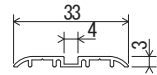

ブロックレール トリプル
シルバー

ブロックレール トリプル
ブロンズクリアー

■穴開け加工済み ■シルバー色・ブロンズ色ビス(2.7mm×16mm)付き

アルミ耳付ブロックレール
シルバー

アルミ耳付ブロックレール
ブロンズクリアー

アルミラインブロックレール
シルバー

アルミラインブロックレール
ブロンズクリアー

**ブロックレール
シングル EBS**

アルミ(シルバー)	アルミ(ブロンズクリアー)	サイズ	梱包
定価(円)	定価(円)		
2.270	2.440	2M	30本
3.400	3.650	3M	30本
4.540	4.870	4M	30本

**ブロックレール
ダブル P-33 EBW33**

アルミ(シルバー)	アルミ(ブロンズクリアー)	サイズ	梱包
定価(円)	定価(円)		
3.600	3.900	2M	20本
5.400	5.850	3M	20本
7.200	7.800	4M	20本

**ブロックレール
ダブル P-36 EBW36**

アルミ(シルバー)	アルミ(ブロンズクリアー)	サイズ	梱包
定価(円)	定価(円)		
3.740	4.070	2M	20本
5.600	6.100	3M	20本
7.470	8.140	4M	20本

**ブロックレール
トリプル P-33 EBT33**

アルミ(シルバー)	アルミ(ブロンズクリアー)	サイズ	梱包
定価(円)	定価(円)		
8.770	9.470	3M	10本
11.670	12.600	4M	10本