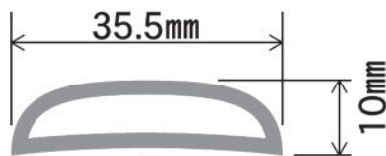

黒

白

フェアリー戸当り ETD36-2150

ETD36-2150 赤	定価 3.800円
ETD36-2150 青	
ETD36-2150 黄	
ETD36-2150 桃	
ETD36-2150 緑	
ETD36-2150 黒	
ETD36-2150 白	

安心の
中空構造

衝撃を
吸収

汚れが
つきにくい

●底面 R加工

※建具取付時、両端が
めくれにくい

サイズ : 2.150mm

建具に貼り付けて
ご使用ください。