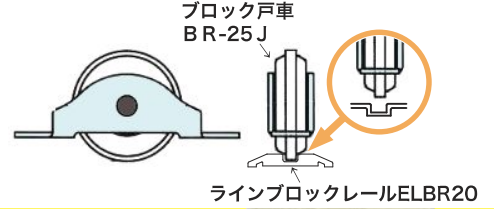

# 家具・収納などの小型引戸に!! ブロック戸車&ブロックレール

ブロック戸車  
BR-25J

コンパクト設計!  
φ25mm車

アルミラインブロックレール  
ELBR20

側面スッキリ!  
軸端が枠から  
飛び出していない!

薄い戸もOK!  
11mm幅

スリム&スマート!  
幅20mm  
×  
高さ3mm

ビス要らず!  
両面テープで  
後付けラクチン!

**BR-25J** **NEW**

鉄クロメート平枠  
定価(円) 280

25mm車

小箱20個入×25箱入

ジュラコンブロック車25mm

アルミラインブロックレール  
シルバー

**NEW** アルミラインブロックレール

**E BR20**