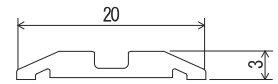

**BR-25J** **NEW**

鉄クロメート平枠  
定価(円) 280

25mm車

小箱20個入×25箱入

ジュラコンブロック車25mm

アルミラインブロックレール  
シルバー

**NEW** アルミラインブロックレール

**E BR20**

アルミラインブロックレール  
ブロンズクリアー

アルミ耳付ブロックレール  
シルバー

**NEW** アルミ耳付ブロックレール

**EMBR9060**

アルミ耳付ブロックレール  
ブロンズクリアー

アルミ(シルバー)	アルミ(ブロンズクリアー)	サイズ	梱包
定価(円)	定価(円)		
1,400	1,540	2M	40本
2,100	2,310	3M	40本
2,800	3,080	4M	40本

アルミ(シルバー)	アルミ(ブロンズクリアー)	サイズ	梱包
定価(円)	定価(円)		
1,060	1,180	2M	50本
1,590	1,770	3M	50本
2,120	2,360	4M	50本