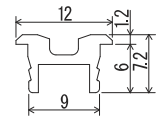

**BR-25J** **NEW**

鉄クロメート平枠  
定価(円) 280

25mm車

小箱20個入×25箱入

ジュラコンブロック車25mm

アルミラインブロックレール  
シルバー

**NEW** アルミラインブロックレール

**E BR20**

アルミラインブロックレール  
ブロンズクリアー

アルミ耳付ブロックレール  
シルバー

**NEW** アルミ耳付ブロックレール

**EMBR9060**

アルミ耳付ブロックレール  
ブロンズクリアー

アルミ(シルバー)	アルミ(ブロンズクリアー)	サイズ	梱包
定価(円)	定価(円)		
1,400	1,540	2M	40本
2,100	2,310	3M	40本
2,800	3,080	4M	40本

アルミ(シルバー)	アルミ(ブロンズクリアー)	サイズ	梱包
定価(円)	定価(円)		
1,060	1,180	2M	50本
1,590	1,770	3M	50本
2,120	2,360	4M	50本