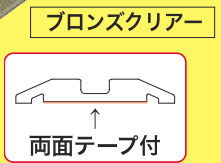

# 家具・収納などの小型引戸に!! ブロック戸車&ブロックレール

ブロック戸車  
BR-25J

コンパクト設計!  
φ25mm車

アルミラインブロックレール  
ELBR20

側面スッキリ!  
軸端が枠から  
飛び出していない!

薄い戸もOK!  
11mm幅

スリム&スマート!  
幅20mm  
×  
高さ3mm

ビス要らず!  
両面テープで  
後付けラクチン!