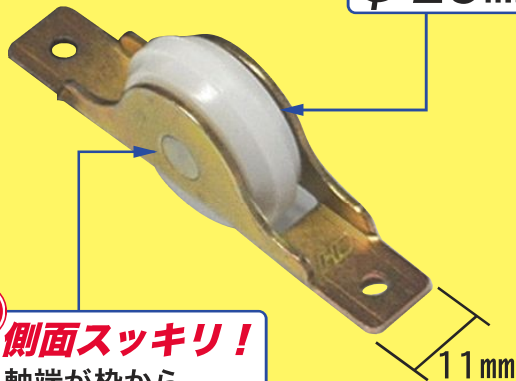

# 家具・収納などの小型引戸に!! ブロック戸車&ブロックレール

ブロック戸車  
BR-25J

コンパクト設計!  
φ25mm車

アルミラインブロックレール  
ELBR20

側面スッキリ!  
軸端が枠から  
飛び出していない!

薄い戸もOK!  
11mm幅

スリム&スマート!  
幅20mm  
×  
高さ3mm

ビス要らず!  
両面テープで  
後付けラクチン!

**BR-25J** **NEW**

鉄クロメート平枠  
定価(円) 280

25mm車

小箱20個入×25箱入

ジュラコンブロック車25mm

アルミラインブロックレール  
シルバー

**NEW** アルミラインブロックレール

**E BR20**