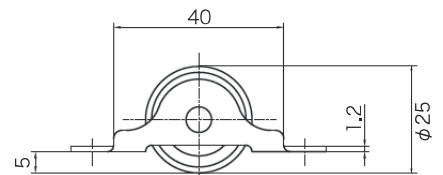

# 家具・収納などの小型引戸に!! ブロック戸車&ブロックレール

ブロック戸車  
BR-25J

コンパクト設計!  
φ25mm車

アルミラインブロックレール  
ELBR20

側面スッキリ!  
軸端が枠から  
飛び出していない!

薄い戸もOK!  
11mm幅

スリム&スマート!  
幅20mm  
×  
高さ3mm

ビス要らず!  
両面テープで  
後付けラクチン!

**BR-25J** **NEW**

鉄クロメート平枠  
定価(円) 280

25mm車

小箱20個入×25箱入

ジュラコンブロック車25mm

アルミラインブロックレール  
シルバー

**NEW** アルミラインブロックレール

**E BR20**

アルミラインブロックレール  
ブロンズクリアー

アルミ耳付ブロックレール  
シルバー

**NEW** アルミ耳付ブロックレール

**EMBR9060**

アルミ耳付ブロックレール  
ブロンズクリアー

アルミ(シルバー)	アルミ(ブロンズクリアー)	サイズ	梱包
定価(円)	定価(円)		
1,400	1,540	2M	40本
2,100	2,310	3M	40本
2,800	3,080	4M	40本

アルミ(シルバー)	アルミ(ブロンズクリアー)	サイズ	梱包
定価(円)	定価(円)		
1,060	1,180	2M	50本
1,590	1,770	3M	50本
2,120	2,360	4M	50本