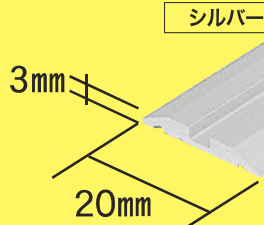

# 家具・収納などの小型引戸に!! ブロック戸車&ブロックレール

ブロック戸車  
BR-25J

コンパクト設計!  
φ25mm車

アルミラインブロックレール  
ELBR20

側面スッキリ!  
軸端が枠から  
飛び出していない!

薄い戸もOK!  
11mm幅

スリム&スマート!  
幅20mm  
×  
高さ3mm

ビス要らず!  
両面テープで  
後付けラクチン!

**BR-25J** **NEW**

鉄クロメート平枠  
定価(円) 280

25mm車

小箱20個入×25箱入

ジュラコンブロック車25mm

アルミラインブロックレール  
シルバー

**NEW** アルミラインブロックレール

**E BR20**