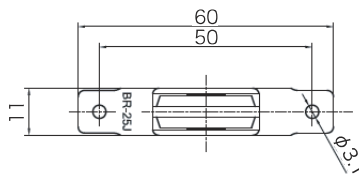

# 家具・収納などの小型引戸に!! ブロック戸車&ブロックレール

ブロック戸車  
BR-25J

コンパクト設計!  
φ25mm車

アルミラインブロックレール  
ELBR20

側面スッキリ!  
軸端が枠から  
飛び出していない!

薄い戸もOK!  
11mm幅

スリム&スマート!  
幅20mm  
×  
高さ3mm

ビス要らず!  
両面テープで  
後付けラクチン!

**BR-25J** **NEW**

鉄クロメート平枠  
定価(円) 280

25mm車

小箱20個入×25箱入

ジュラコンブロック車25mm

アルミラインブロックレール  
シルバー

**NEW** アルミラインブロックレール

**E BR20**

アルミラインブロックレール  
ブロンズクリアー

アルミ耳付ブロックレール  
シルバー

**NEW** アルミ耳付ブロックレール

**EMBR9060**

アルミ耳付ブロックレール  
ブロンズクリアー

アルミ(シルバー)	アルミ(ブロンズクリアー)	サイズ	梱包
定価(円)	定価(円)		
1,400	1,540	2M	40本
2,100	2,310	3M	40本
2,800	3,080	4M	40本

アルミ(シルバー)	アルミ(ブロンズクリアー)	サイズ	梱包
定価(円)	定価(円)		
1,060	1,180	2M	50本
1,590	1,770	3M	50本
2,120	2,360	4M	50本