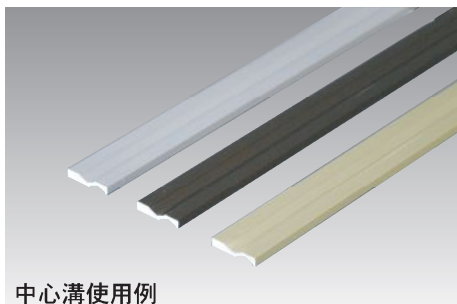

桜スーパーレール

- 敷居溝用（7分巾・6分巾）
- 両面テープ付

強化天然木製

7分巾(レッドブラウン)

7分巾(ナチュラル)

6分巾(レッドブラウン)

6分巾(ナチュラル)

SAKURA SUPER RAIL

※画像はイメージです。強化天然木製品のため、色のバラツキがあります。

桜スーパーレール7分

レッドブラウン		ナチュラル		サイズ	梱包
コード番号	定価(円)	コード番号	定価(円)		
	2,800		2,800	1930mm	30本

桜スーパーレール6分

レッドブラウン		ナチュラル		サイズ	梱包
コード番号	定価(円)	コード番号	定価(円)		
	2,800		2,800	1930mm	30本

RSレール リバーシブル レール

- 敷居溝用（7分巾）
- 芯振り溝・中心溝兼用レール

芯振り溝使用例

中心溝使用例

アルミ(シルバー)		アルミ(ブロンズ)		アルミ(パールゴールド)		サイズ	梱包
コード番号	定価(円)	コード番号	定価(円)	コード番号	定価(円)		
1845-12	1,300	1845-22	1,400			2M	10×6束
1845-13	1,950	1845-23	2,100	1845-33	2,400	3M	10×6束
1845-14	2,600	1845-24	2,800	1845-34	3,200	4M	10×6束