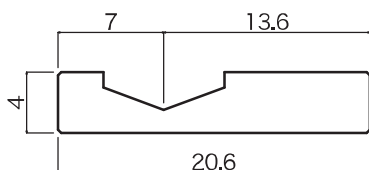

桜スーパーレール

- 敷居溝用（7分巾・6分巾）
- 両面テープ付

強化天然木製

7分巾(レッドブラウン)

7分巾(ナチュラル)

6分巾(レッドブラウン)

6分巾(ナチュラル)

SAKURA SUPER RAIL

※画像はイメージです。強化天然木製品のため、色のバラツキがあります。

桜スーパーレール7分

レッドブラウン		ナチュラル		サイズ	梱包
コード番号	定価(円)	コード番号	定価(円)		
	2,800		2,800	1930mm	30本

桜スーパーレール6分

レッドブラウン		ナチュラル		サイズ	梱包
コード番号	定価(円)	コード番号	定価(円)		
	2,800		2,800	1930mm	30本

RSレール リバーシブル レール

- 敷居溝用（7分巾）
- 芯振り溝・中心溝兼用レール

芯振り溝使用例

中心溝使用例

アルミ(シルバー)		アルミ(ブロンズ)		アルミ(パールゴールド)		サイズ	梱包
コード番号	定価(円)	コード番号	定価(円)	コード番号	定価(円)		
1845-12	1,300	1845-22	1,400			2M	10×6束
1845-13	1,950	1845-23	2,100	1845-33	2,400	3M	10×6束
1845-14	2,600	1845-24	2,800	1845-34	3,200	4M	10×6束