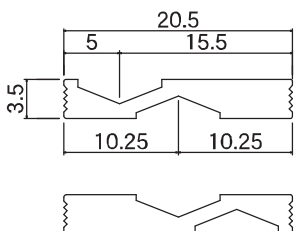

※画像はイメージです。強化天然木製品のため、色のバラツキがあります。

桜スーパーレール7分

レッドブラウン		ナチュラル		サイズ	梱包
コード番号	定価(円)	コード番号	定価(円)		
	2,800		2,800	1930mm	30本

桜スーパーレール6分

レッドブラウン		ナチュラル		サイズ	梱包
コード番号	定価(円)	コード番号	定価(円)		
	2,800		2,800	1930mm	30本

RSレール リバーシブル レール

- 敷居溝用（7分巾）
- 芯振り溝・中心溝兼用レール

芯振り溝使用例

中心溝使用例

アルミ(シルバー)		アルミ(ブロンズ)		アルミ(パールゴールド)		サイズ	梱包
コード番号	定価(円)	コード番号	定価(円)	コード番号	定価(円)		
1845-12	1,300	1845-22	1,400			2M	10×6束
1845-13	1,950	1845-23	2,100	1845-33	2,400	3M	10×6束
1845-14	2,600	1845-24	2,800	1845-34	3,200	4M	10×6束