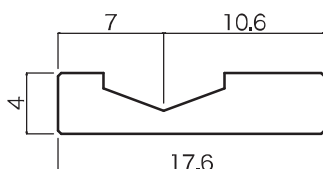

桜スーパーレール

- 敷居溝用（7分巾・6分巾）
- 両面テープ付

強化天然木製

7分巾(レッドブラウン)

7分巾(ナチュラル)

6分巾(レッドブラウン)

6分巾(ナチュラル)

SAKURA SUPER RAIL

※画像はイメージです。強化天然木製品のため、色のバラツキがあります。

桜スーパーレール7分

レッドブラウン		ナチュラル		サイズ	梱包
コード番号	定価(円)	コード番号	定価(円)		
	2,800		2,800	1930mm	30本

桜スーパーレール6分

レッドブラウン		ナチュラル		サイズ	梱包
コード番号	定価(円)	コード番号	定価(円)		
	2,800		2,800	1930mm	30本

RSレール リバーシブル レール

- 敷居溝用（7分巾）
- 芯振り溝・中心溝兼用レール

芯振り溝使用例

中心溝使用例

アルミ(シルバー)		アルミ(ブロンズ)		アルミ(パールゴールド)		サイズ	梱包
コード番号	定価(円)	コード番号	定価(円)	コード番号	定価(円)		
1845-12	1,300	1845-22	1,400			2M	10×6束
1845-13	1,950	1845-23	2,100	1845-33	2,400	3M	10×6束
1845-14	2,600	1845-24	2,800	1845-34	3,200	4M	10×6束