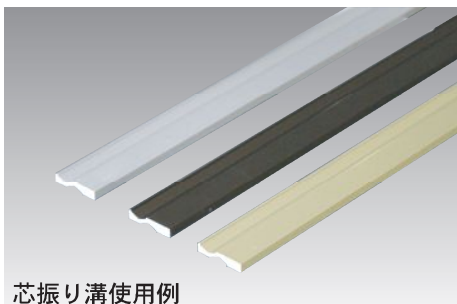

桜スーパーレール

- 敷居溝用（7分巾・6分巾）
- 両面テープ付

強化天然木製

7分巾(レッドブラウン)

7分巾(ナチュラル)

6分巾(レッドブラウン)

6分巾(ナチュラル)

SAKURA SUPER RAIL

※画像はイメージです。強化天然木製品のため、色のバラツキがあります。

桜スーパーレール7分

レッドブラウン		ナチュラル		サイズ	梱包
コード番号	定価(円)	コード番号	定価(円)		
	2,800		2,800	1930mm	30本

桜スーパーレール6分

レッドブラウン		ナチュラル		サイズ	梱包
コード番号	定価(円)	コード番号	定価(円)		
	2,800		2,800	1930mm	30本

RSレール リバーシブル レール

- 敷居溝用（7分巾）
- 芯振り溝・中心溝兼用レール

芯振り溝使用例

中心溝使用例

アルミ(シルバー)		アルミ(ブロンズ)		アルミ(パールゴールド)		サイズ	梱包
コード番号	定価(円)	コード番号	定価(円)	コード番号	定価(円)		
1845-12	1,300	1845-22	1,400			2M	10×6束
1845-13	1,950	1845-23	2,100	1845-33	2,400	3M	10×6束
1845-14	2,600	1845-24	2,800	1845-34	3,200	4M	10×6束